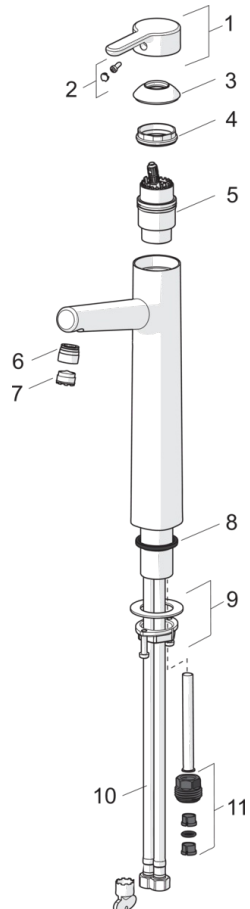

SP3001F

Nimi	Koodi	LVI (Suomi)
01 Käyttövipu	1003074V	6420649
02 Merkinasta	1002323V	
03 Suojakuppi	1001740V	6420648
04 Kiristysmutteri	158726	6420331
05 Säättöosa	158890	6420301
06 Poresuuttimen soviterengas	1001722V	6510211
07 Poresuutin, M18.5x1	602671V	6510206
08 Pohjatiiviste	602684V	6420652
09 Kiinnityssarja	602629V	6420651
10 Joustava kytkentäputki, L=620, G3/8-M10x1	602206/2	6420598
11 Nippa	159684	6420241