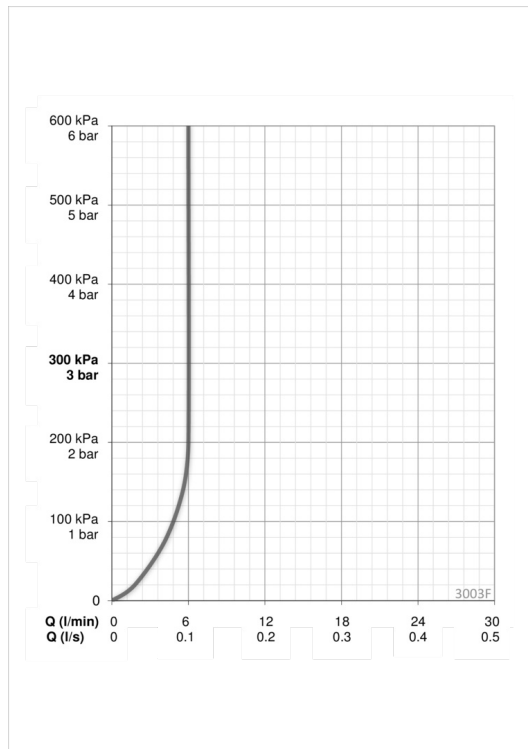

Tekniset tiedot

Virtaamatiedot

Virtaama 300 kPa (virtauksenrajoittimin)	0.1 l/s
Painehäviö virtaamalla (0.1 l/s)	100 kPa

Tekniset ominaisuudet

Lämmin vesi	max. +70°C
Käyttöpaine	50 - 1000 kPa
Liitäntäkoko	G3/8
Projektio	150 mm
Materiaali	brass

Ohjelmistoasetukset

Max. virtaama-aika	2 min
--------------------	--------------

Elektroniikan tiedot

Paristo	AA 1.5 V Lithium x 2, CR 2450 3 V
---------	--

Määräykset

EMC Direktiivi	CE 2014/30/EU
EN standardi	EN 817 , EN 15091
Ääniluokka	I (ISO 3822)
Suojausluokka	IP 55