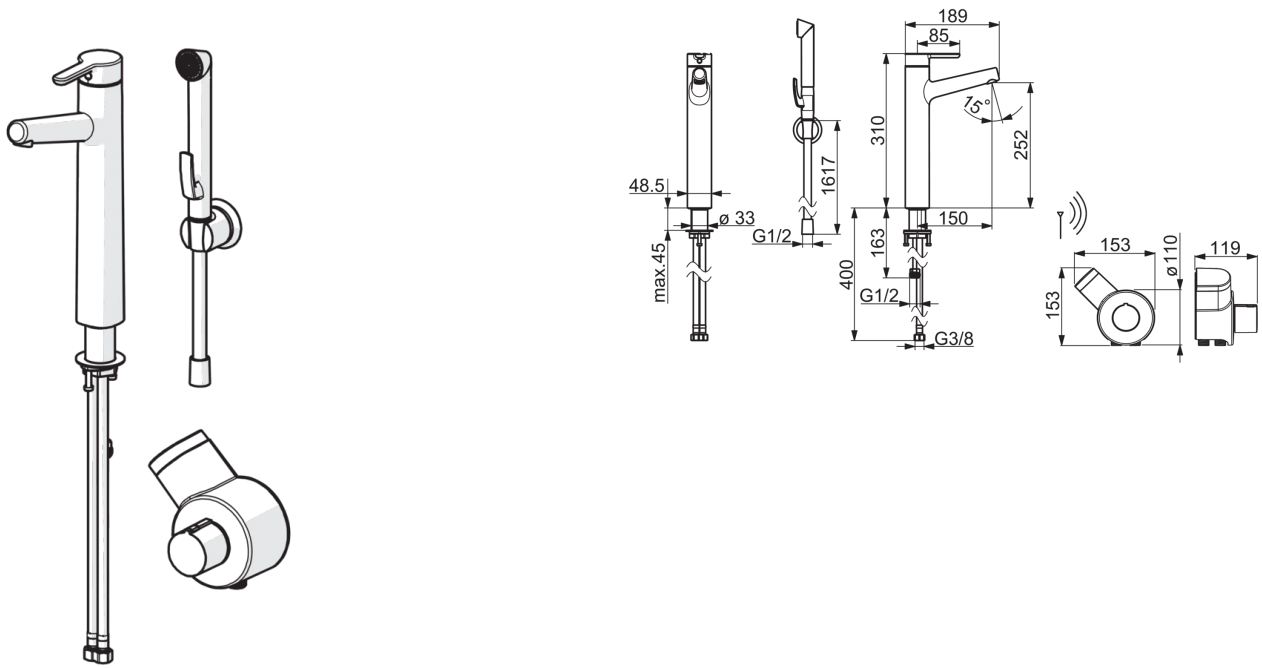

Varaosat

SP3001F

Nimi	Koodi	LVI (Suomi)
01 Käyttövipu	1003074V	6420649
02 Merkinasta	1002323V	
03 Suojakuppi	1001740V	6420648
04 Kiristysmutteri	158726	6420331
05 Säättöosa	158890	6420301
06 Poresuuttimen soviterengas	1001722V	6510211
07 Poresuutin, M18.5x1	602671V	6510206
08 Pohjatiiviste	602684V	6420652
09 Kiinnityssarja	602629V	6420651
10 Joustava kytkentäputki, L=620, G3/8-M10x1	602206/2	6420598
11 Nippa	159684	6420241